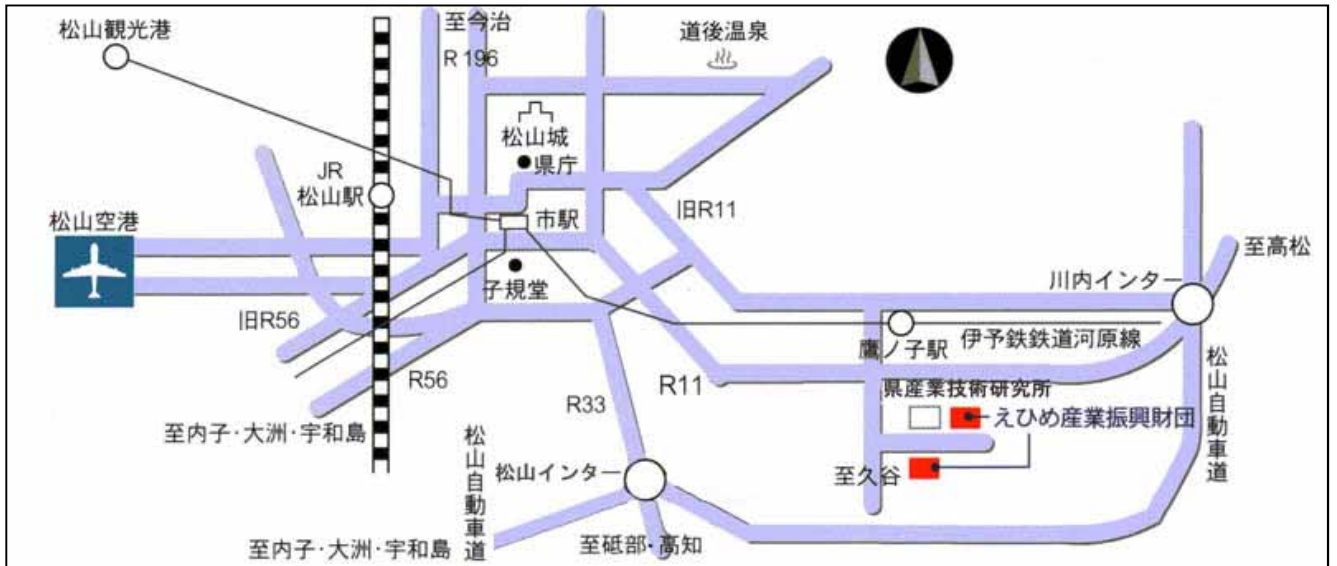

# テクノプラザ愛媛へのアクセス

## (広域)

## (詳細)

- ・交通機関  
松山空港より 15Km (車で40分)  
JR松山駅より 9Km (車で25分)  
松山観光港より 20Km (車で40分)  
伊予鉄横河原線鷹ノ子駅下車 (徒歩20分)  
伊予鉄横河原線久米駅下車後伊予鉄100円バス 久米窪田ループ線テクノプラザ愛媛口下車 (徒歩5分)
- ・松山ICより9Km (車で20分)  
川内ICより10Km (車で20分)

駐車場は「愛媛県産業情報センター」の駐車場をご利用ください