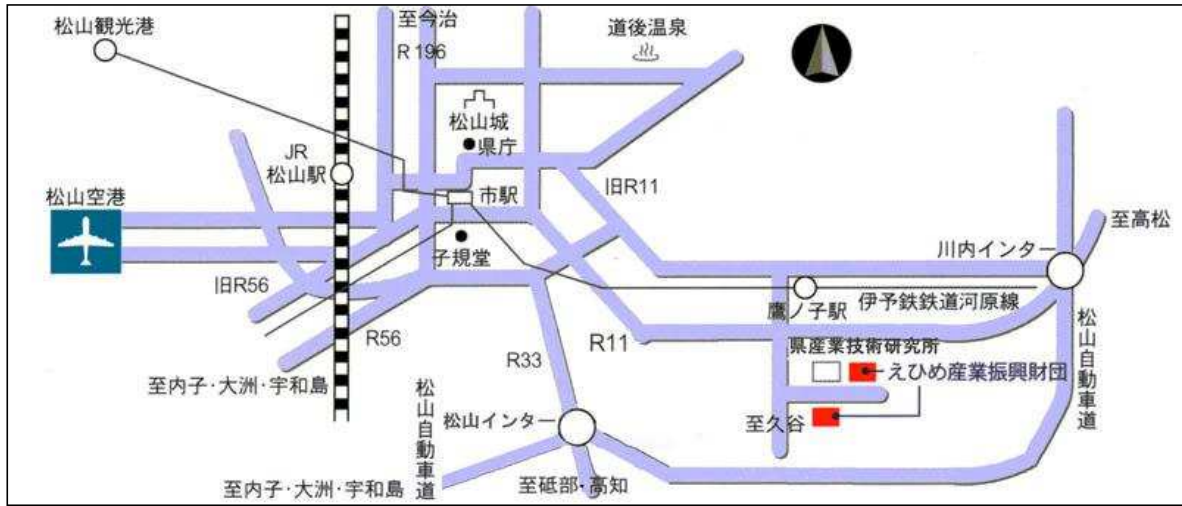

愛媛県産業情報センターへのアクセス

《 広 域 》

《 詳 細 》

- ・交通機関
 松山空港より 15Km (車で40分)
 J R松山駅より 9Km (車で25分)
 松山観光港より 20Km (車で40分)
 伊予鉄横河原線鷹ノ子駅下車 (徒歩20分)

伊予鉄横河原線久米駅下車後伊予鉄
 100円バス 久米窪田ループ線
 テクノプラザ愛媛口下車 (徒歩5分)

- ・松山 I C より9Km (車で20分)
 川内 I C より10Km (車で20分)

駐車場は
 「愛媛県産業情報センター」の
 臨時駐車場をご利用ください

愛 媛 県 産 業 情 報 セ ン タ ー
 松 山 市 久 米 窪 田 町 4 8 7 - 2
 TEL 089-960-1110